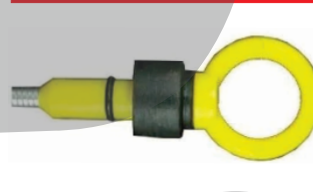

Palio Tds 1.3 /1.0 /16V
Palio Weekend / Palio
Siena 1.3 Fire

004.020.4206

Palio Weekend 1.6
Brava 2.0/ Doblo 1.6

004.020.4208

Palio/ Siena 1.6 8V
Palio Weenkend 1.6

004.020.4209

Uno Mille 1.0 Fire

004.020.4210