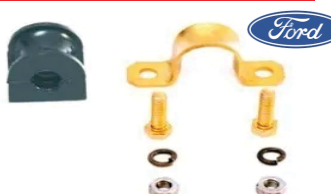

Corcel/Del Rey/ Diant.
85/89

Escort- 87/89 Diant.
18mm

Fiesta 1.0-1.6 99/...
Courier 2000/...
Diant. 15mm

Fiesta- 96/99 Diant.
Courier 97/99 Diant.
15mm

020.015.1077

020.015.1078