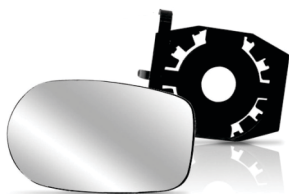

001.023.7112

Palio Fire 2001/2010
siena/strada/ 01/07
Uno 2005/2010 - LD

001.023.7113

Palio Fire 2001/2010
siena/strada/ 01/07
Uno 2005/2010 - LE

001.023.7116

Palio Week / advent.
2009/2017
Strada Advent./Idea
LD