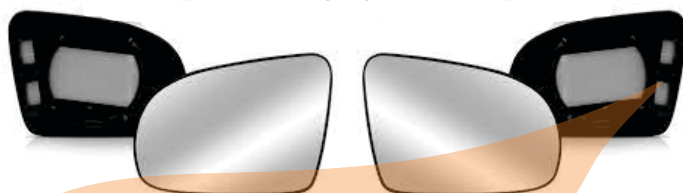

Corsa Wind 93/2002
Classic 2001/2016
LD

001.023.7201

Corsa Wind 93/2002
Classic 2001/2016
LE

001.023.7218