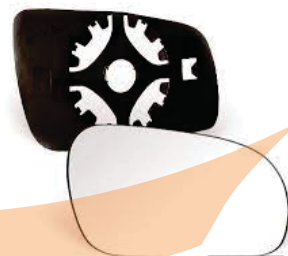

Fox 2003/2009
LE

001.023.7016