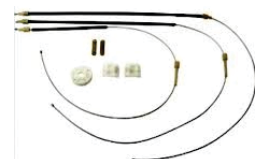

Kit Maquina Vidro
Diant. Golf Moderno

035.050.4008

Kit Maquina Vidro
Diant. Polo Moderno

035.050.4018

Kit Maquina Vidro
Diant. Palio Moderno

035.050.4026

Kit Maquina Vidro
Diant. Palio Atrative

035.050.4027