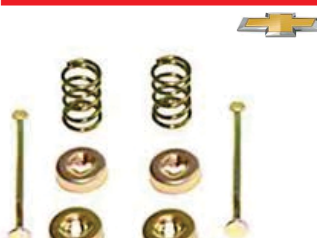

Monza/Kadett/ 82/87
Roda Trazeira
3MG-041

006.001.3081