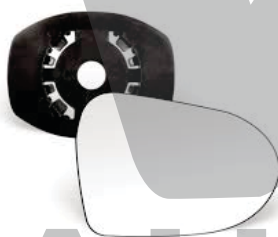

Polo 2002/2009
LD

001.023.7017