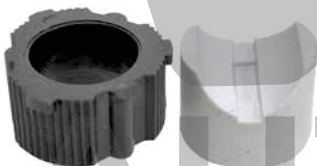

010.015.0318

Kit Bucha Caixa
Palio/Siena /Strada
96/2000

010.015.0324

Kit Bucha Caixa
Palio/Siena /Strada
01/...

010.015.0328

Kit Bucha Caixa
Fiesta 1.0/1.3/1.4/1.8
Ka Tds/Courier Tds

010.015.0316

Kit Bucha Caixa
Verona/Apollo/Escort
1.6 86/92