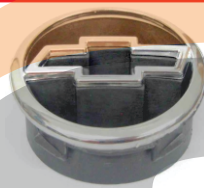

Grade Celta 99/2002

001.002.1026