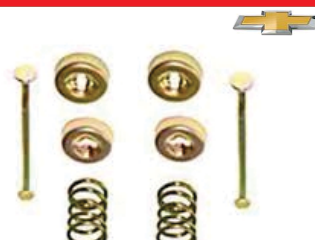

Celta / Prisma / Corsa
Roda Trazeira 31mm
3MG-002

006.001.3011