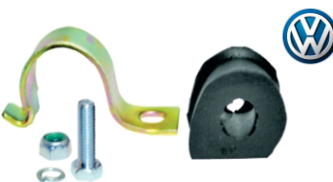

Gol/Sav/Par/Voy 80/99
Central Diant.

020.015.1058