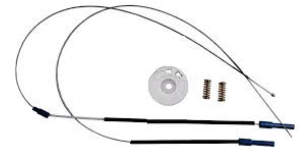

Kit Maquina Vidro
Diant. Uno Vivace

035.050.4038

Kit Maquina Vidro
Diant. Onix / Prisma

035.050.4050

Kit Maquina Vidro
Diant. Cruze

035.050.4029

Kit Maquina Vidro
Diant. I30- S/ Arraste

035.050.4031