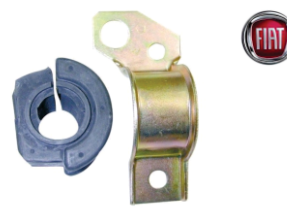

020.015.1063