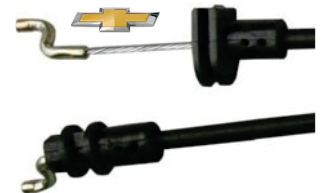

Celta Traz. LD

035.003.1009