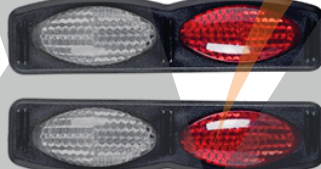

Capa Parafusos
19mm

001.011.0022

Capa Parafusos
17mm

ACESSÓRIOS 001.

011.Protetor Porta

001.011.0005

Protetor Porta Duplo
Vermelho

001.011.0009