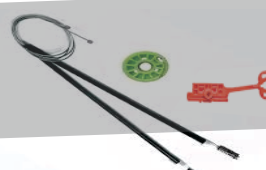

035.050.5006

Kit Maquina Vidro
Traz.Vec/Astra

035.050.5037

Kit Maquina Vidro
Traz.Punto / Linea

035.056.1044

Lampada 3 Leds
Torpedo 12 volts 31mm

035.056.1046

Lampada 3 Leds
Torpedo 12 volts 36mm